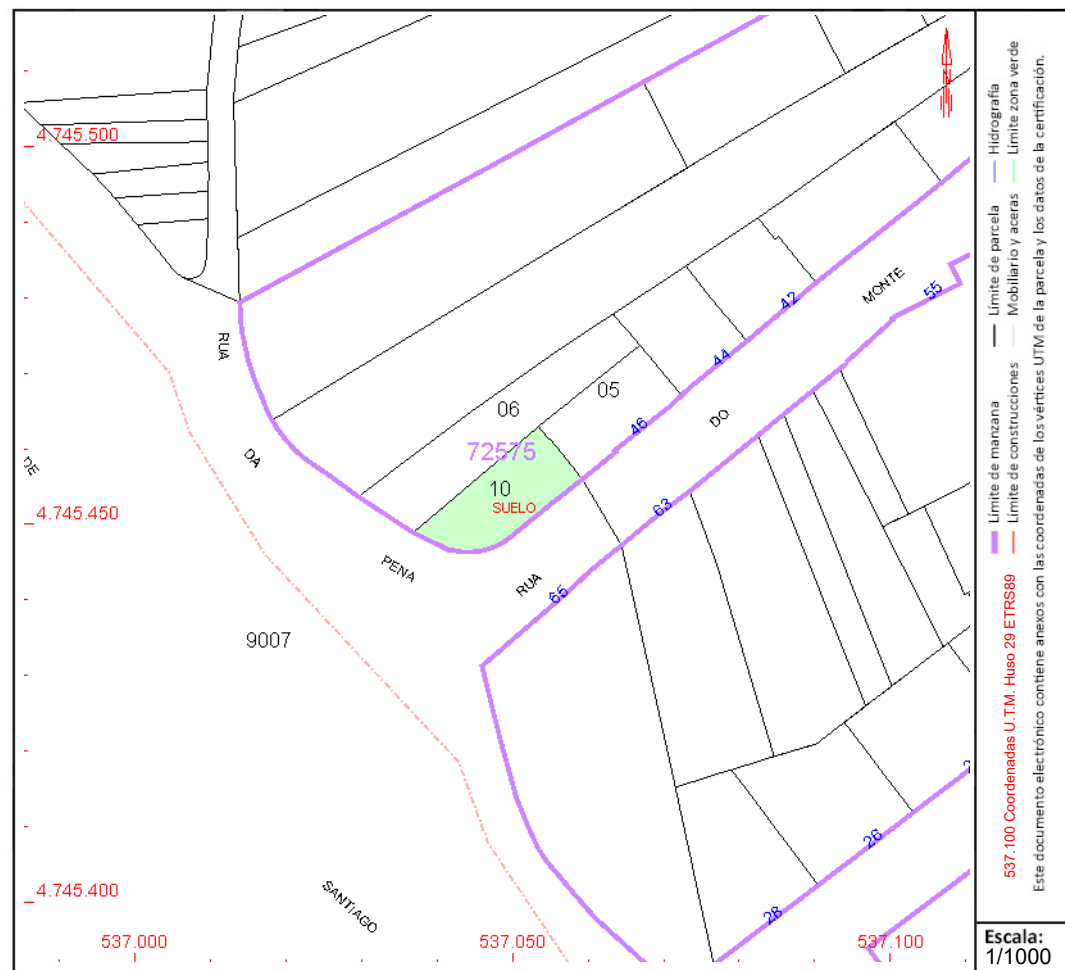

### Localización:

RU MONTE SEIXO 48 Suelo

15702 SANTIAGO DE COMPOSTELA [A CORUÑA]

Clase: URBANO

Uso principal: Suelo sin edif.

Superficie construida:

Año construcción:

## PARCELA

Superficie gráfica: 169 m2

Participación del inmueble: 100,00 %

Tipo:

Este documento no es una certificación catastral, pero sus datos pueden ser verificados a través del "Acceso a datos catastrales no protegidos de la SEC"