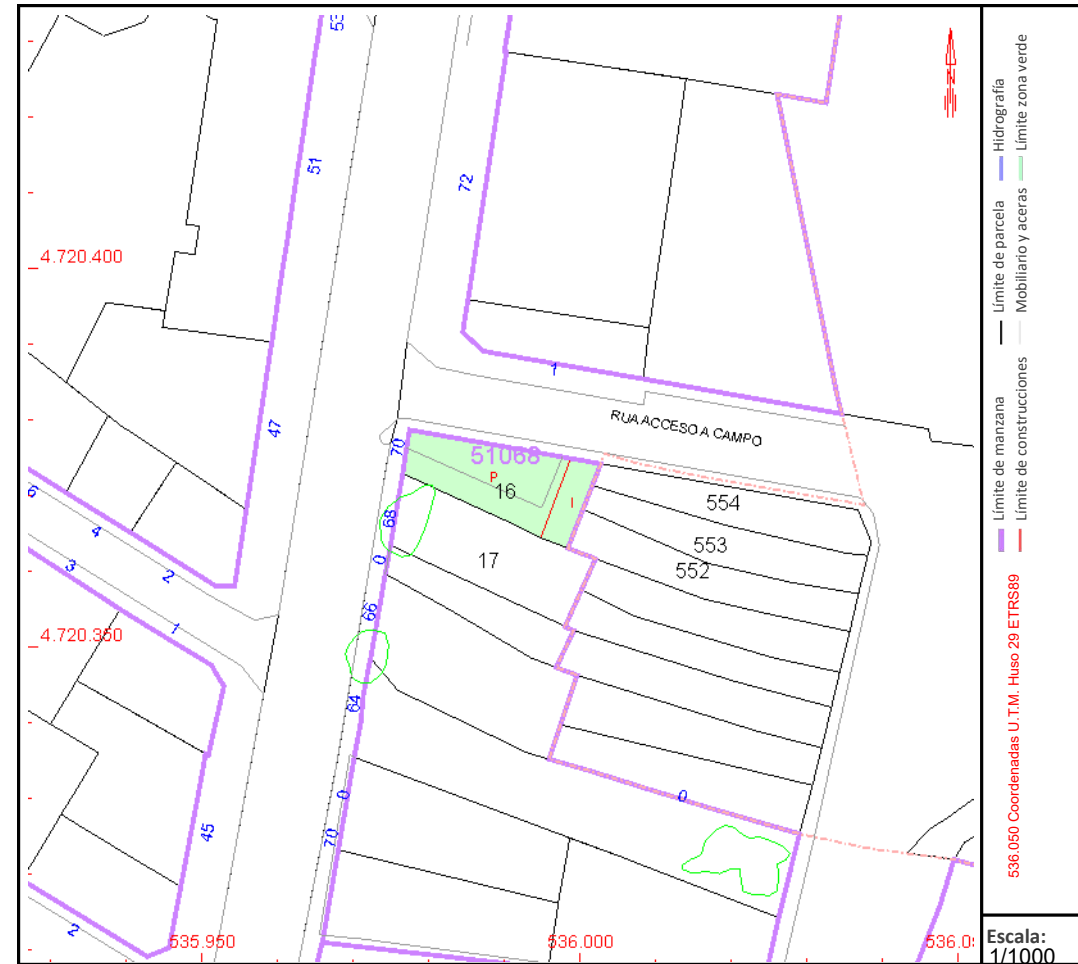

DATOS DESCRIPTIVOS DEL INMUEBLE

Localización:

RU CIRCUNVALACION D AURELIO 70
36670 CUNTIS [PONTEVEDRA]

Clase: URBANO

Uso principal: Industrial

Superficie construida: 59 m²

Año construcción: 1970

CONSTRUCCIÓN

Destino	Escalera/Planta/Puerta	Superficie m ²
INDUSTRIAL	/00/	59

PARCELA

Superficie gráfica: 220 m²

Participación del inmueble:

Tipo: Parcela construida sin división horizontal

Este documento no es una certificación catastral, pero sus datos pueden ser verificados a través del "Acceso a datos catastrales no protegidos de la SEC"